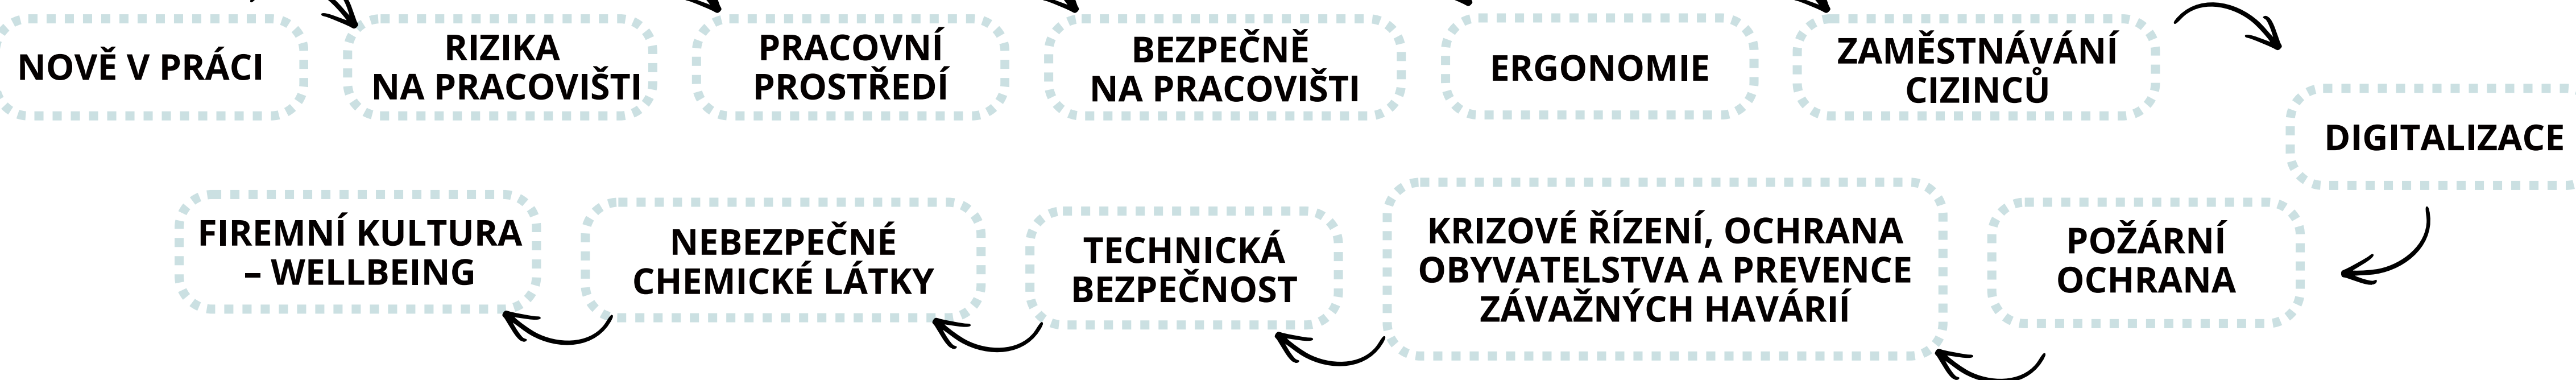

Výzkumný institut práce a sociálních věcí, v. v. i., provozuje celou řadu odborných a tematicky zaměřených informačních portálů, jejichž prostřednictvím poskytuje komplexní informační servis k oblasti bezpečnosti a ochrany zdraví při práci (BOZP) a souvisejícím oblastem. K aktivnímu šíření poznatků do praxe využívá institut také širokou škálu sociálních sítí od Facebooku a LinkedInu přes Instagram a YouTube až po tematické podcasty.

KAMPAŇ “KDE BLB, TAM NEBEZPEČNO”

KAMPAŇ KDE BLB, TAM NEBEZPEČNO, JEJÍMŽ MOTTEM BYLO „BOZP MÁ SMYSL“, PŘEDSTAVOVALA CELOROČNÍ OSVĚTOVOU INICIATIVU ZAMĚŘENOU NA BOZP A S NÍ SOUVISEJÍCÍ TÉMATA.

www.bozpiq.cz